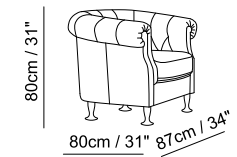

Chesterina

Scheda tecnica

L'intramontabile classico, realizzato in legno massello di varie essenze e molleggio con cinghie elastiche incrociate, si caratterizza per la lavorazione delle linee lungo tutto il perimetro che avvolgono il dettaglio del capitonné e la morbidezza del cuscino. Nel gioco fra esterno e interno prende forma una poltrona dal design unico, che non rinuncia ad una straordinaria comodità grazie alle pregiate imbottiture, in poliuretano espanso ricoperto in fibra di dacron a densità differenziata, inserite nell'avvolgente spalliera e nella seduta.

cod.100

POLTRONA