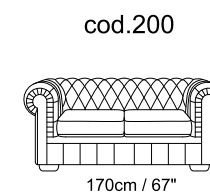

Divano Chester

Scheda tecnica

Il classico chester, capolavoro di artigianato, realizzato in legno massello di varie essenze e molleggio con cinghie elastiche incrociate, si caratterizza per la lavorazione delle linee lungo tutto il perimetro che avvolgono il dettaglio del capitonné e la morbidezza dei cuscini. Nel gioco fra esterno e interno prende forma un divano dal design unico, intramontabile, che non rinuncia ad una straordinaria comodità grazie alle pregiate imbottiture, in poliuretano espanso ricoperto in fibra di dacron a densità differenziata, inserite nell'avvolgente spalliera e nella profonda seduta. I piedini robusti in legno sostengono la seduta.

LATERALE

2 POSTI

3 POSTI